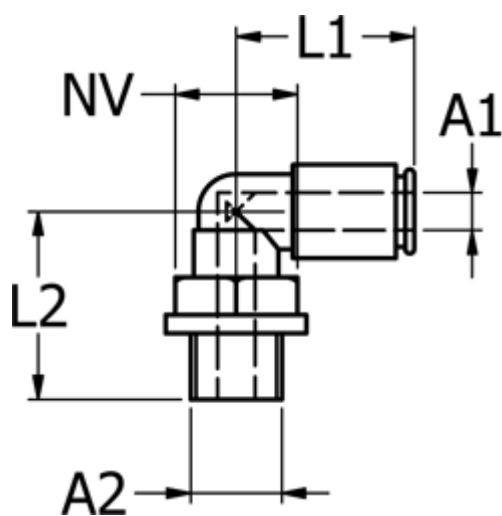

Varenummer: 58675403812
Beskrivelse: Metalfitting 754.038-12, Ø12 - G 3/8"
Push-in vinkel

Mål

Gevind A2	= G 3/8"
L1	= 30
L2	= 27.1
NV	= 17
Udvendig slangediameter A1	= 12